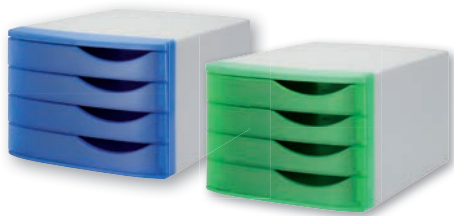

JALEMA SILKY TOUCH

Add a special Silky 'touch' to your work!

- GB** With the translucent products from the Silky Touch range, you will add a special 'Silky' touch to your work or study and environment. The Silky Touch range comprises colourful, trendy products with a silky look. Silky Touch is a complete product line of desktop accessories made of 100% Polystyrene.
- NL** Met de translucente producten in het Silky Touch assortiment voegt u een 'Special Touch' toe aan uw werk of studie. Het Silky Touch assortiment bestaat uit kleurrijke, trendy producten met een zijdeachtige look. Silky Touch is een complete productlijn bureau-accessoires, gemaakt van 100% Polystyreen.

Silky Touch[®]
by Jalema

JALEMA 
WWW.JALEMA.COM

Silky Touch Bureauladenset, vier laden

Kunststof bureauladenset in trendy kleuren met vier gesloten laden

| Omschrijving | Stand. verpak. | Bestelnr. |
|--------------------------------|----------------|------------|
| Lichtgrijze body, witte laden | 1 | 2686374180 |
| Lichtgrijze body, roze laden | 1 | 2686374182 |
| Lichtgrijze body, groene laden | 1 | 2686374185 |
| Lichtgrijze body, blauwe laden | 1 | 2686374186 |
| Lichtgrijze body, paarse laden | 1 | 2686374187 |

Silky Touch Bureauladenset, vijf laden

Kunststof bureauladenset in trendy kleuren met vijf gesloten laden

| Omschrijving | Stand. verpak. | Bestelnr. |
|--------------------------------|----------------|------------|
| Lichtgrijze huls, witte laden | 1 | 2686358301 |
| Lichtgrijze huls, roze laden | 1 | 2686358321 |
| Lichtgrijze huls, groene laden | 1 | 2686358351 |
| Lichtgrijze huls, blauwe laden | 1 | 2686358361 |
| Lichtgrijze huls, paarse laden | 1 | 2686358371 |